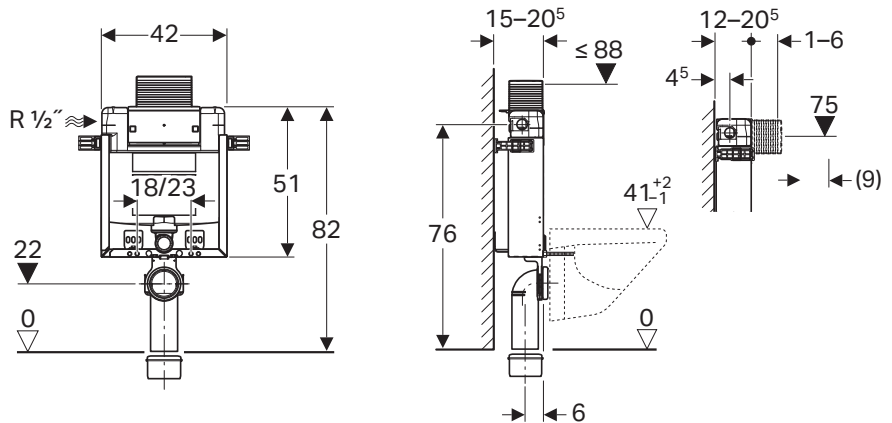

GEBERIT ALPHA NAKED, LOW HEIGHT - 109.212.00.1

MRP: ₹8,750

Geberit Alpha Naked, low height 12 cm, top / front operated, **6/3L** dual flush.

GEBERIT ALPHA KOMBIFIX, LOW HEIGHT - 110.212.00.1

MRP: ₹12,000

All in one box